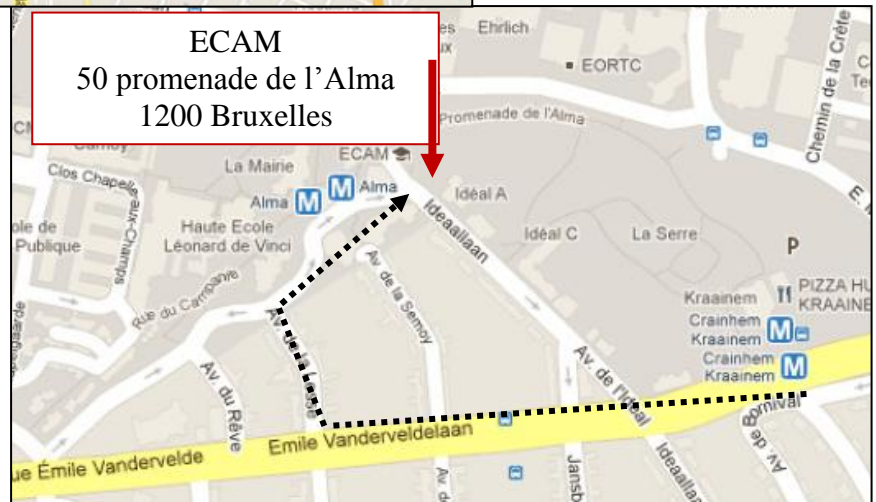

# Plan d'accès à l'ECAM

En train : à partir de la gare centrale (25 min) ou la gare Schuman (15 min), rejoindre le métro.

En métro : prendre la ligne 1, direction Stockel – sortir à la station Alma – monter sur la promenade de l'Alma et l'accès principal est la deuxième entrée sur la droite.

En voiture :

A partir du ring, sortie Wezembeek-Oppem 2 pour rejoindre l'Avenue de Wezembeek.

Continuer sur Avenue Emile Vandervelde.

Prendre à droite l'Avenue de la Lesse et rejoindre la station Alma.

Quelques places de parking sont disponibles à l'ECAM.

Le parking Mounier \* est gratuit durant 4h puis coûte 5€ la journée.